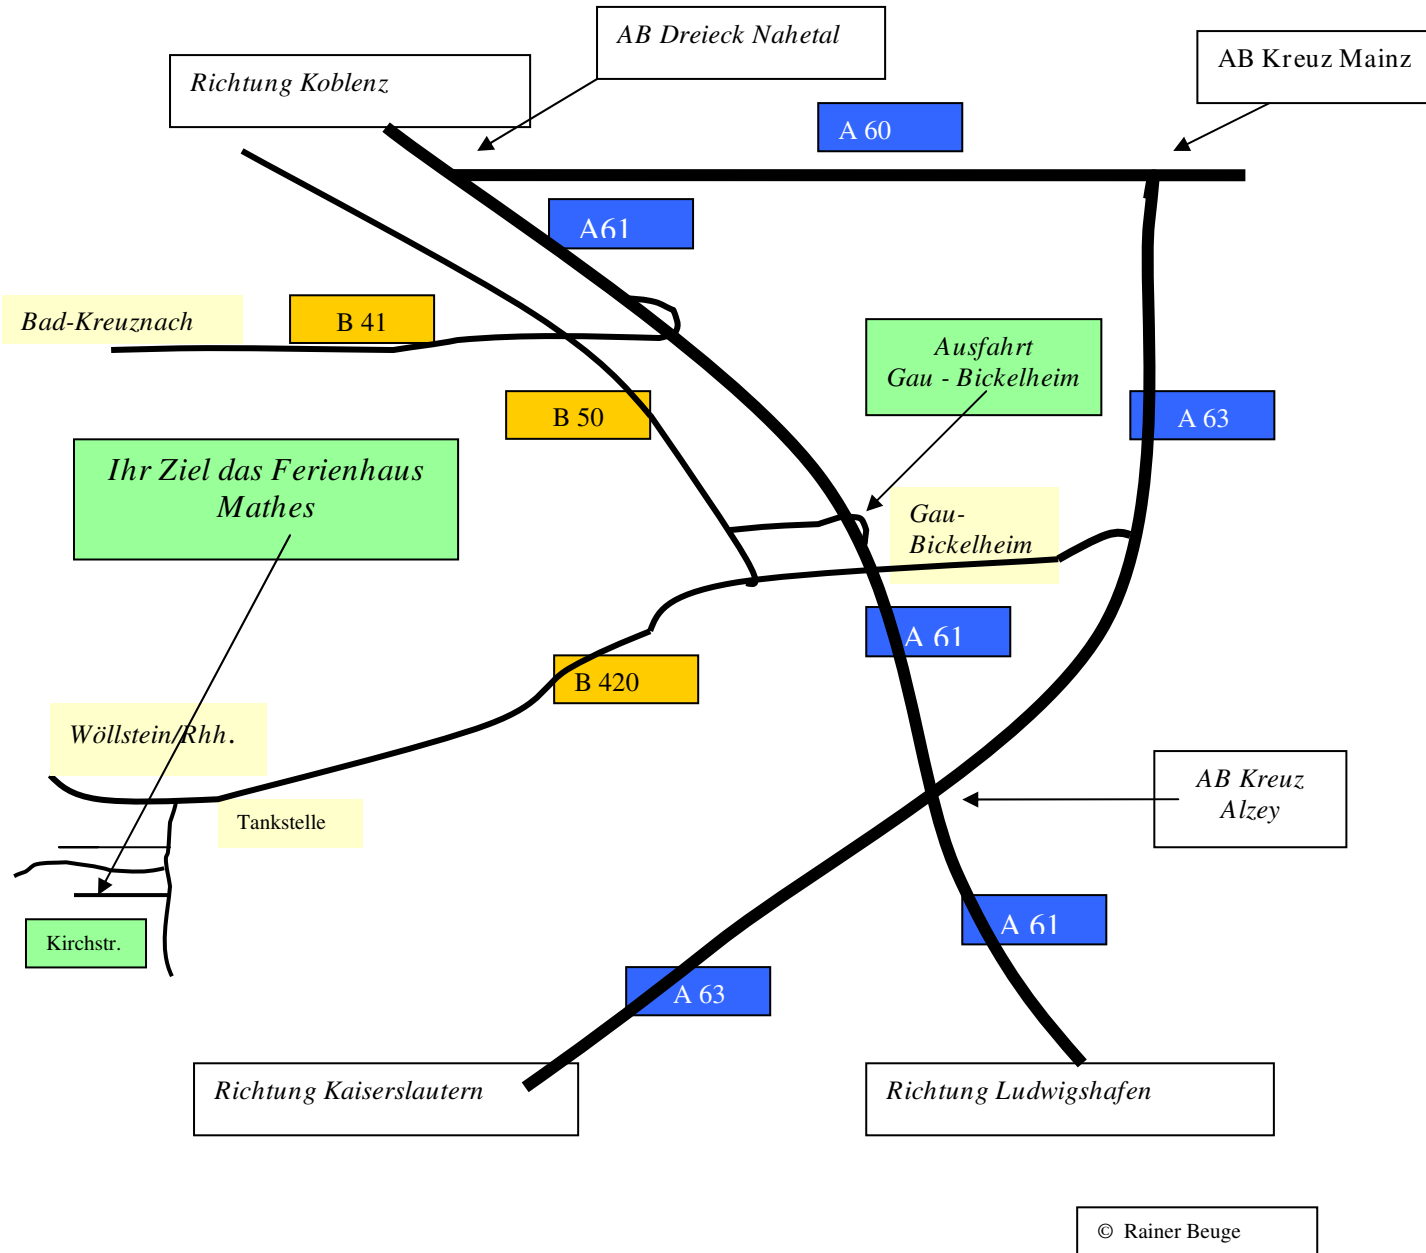

# Anfahrt nach Wöllstein in Rheinhessen

Internet auftritt: [www.ferienhaus-mathes.de](http://www.ferienhaus-mathes.de)

© Rainer Beuge

*Im Herzen der Rheinhessischen Schweiz befindet sich Wöllstein, umgeben von Weinbergen und Wanderwegen. Weitläufige Radwege laden zu ausgiebigen Ausflügen ein*